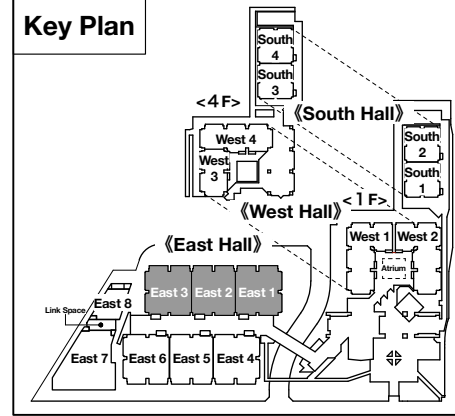

JIMTOF 2024

全体略図

Key Plan

防災設備 凡例		Table of Disaster Prevention Equipment	
	誘導灯		Emergency Exit Sign Lighting
	自火報総合盤		Automatic Fire Alarm
	屋内消火栓箱		Indoor Fire Hydrant
	排煙スイッチ		Smoke Exhaustion Switch
	消火器 (常備)		Fire Extinguisher
	消防隊専用栓		Fire Hydrant for Fire Crew only
	放水口組込屋内消火栓		