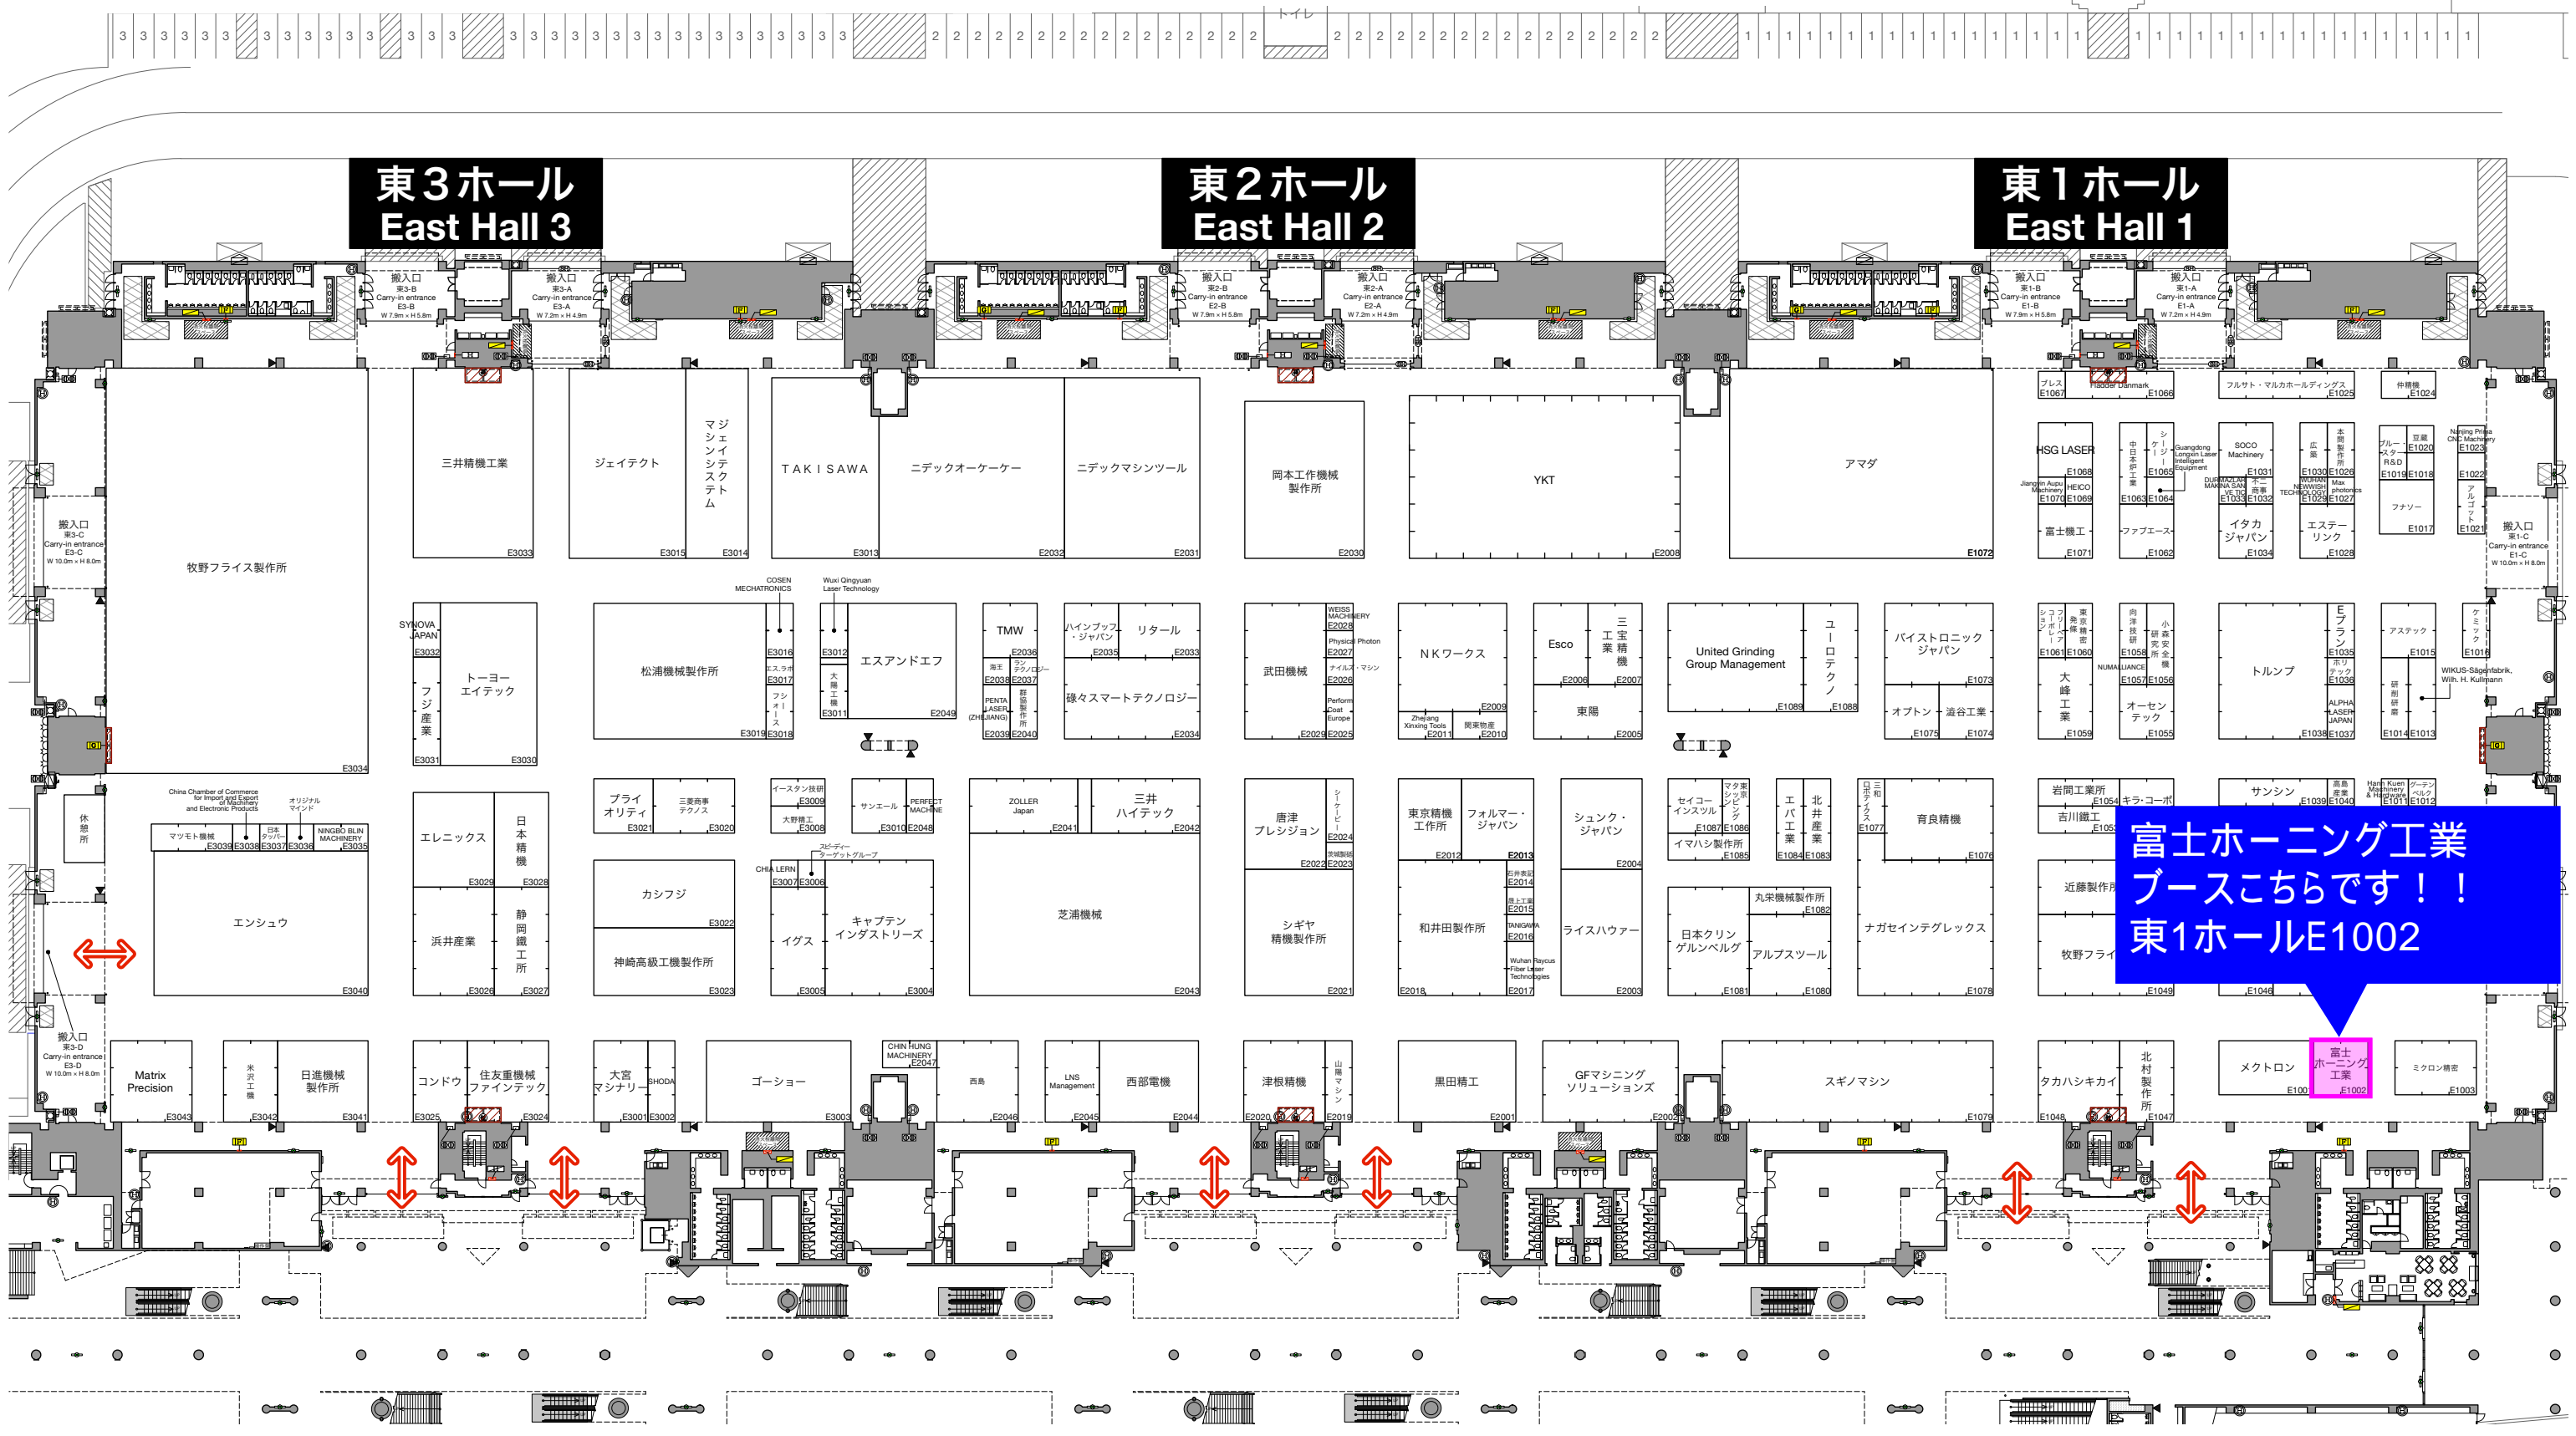

JIMTOF 2024

全体略図

Key Plan

防災設備 凡例		Table of Disaster Prevention Equipment	
	誘導灯		Emergency Exit Sign Lighting
	自火報総合盤		Automatic Fire Alarm
	屋内消火栓箱		Indoor Fire Hydrant
	排煙スイッチ		Smoke Exhaustion Switch
	消火器 (常備)		Fire Extinguisher
	消防隊専用栓		Fire Hydrant for Fire Crew only
	放水口組込屋内消火栓		