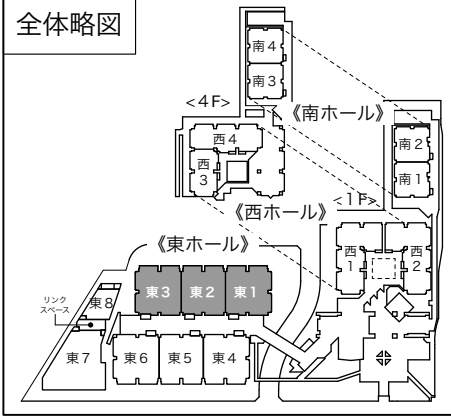

JIMTOF 2024

全体略図

Key Plan

防災設備 凡例		Table of Disaster Prevention Equipment	
	誘導灯		Emergency Exit Sign Lighting
	自火報総合盤		Automatic Fire Alarm
	屋内消火栓箱		Indoor Fire Hydrant
	排煙スイッチ		Smoke Exhaustion Switch
	消火器 (常備)		Fire Extinguisher
	消防隊専用栓		Fire Hydrant for Fire Crew only
	放水口組込屋内消火栓		